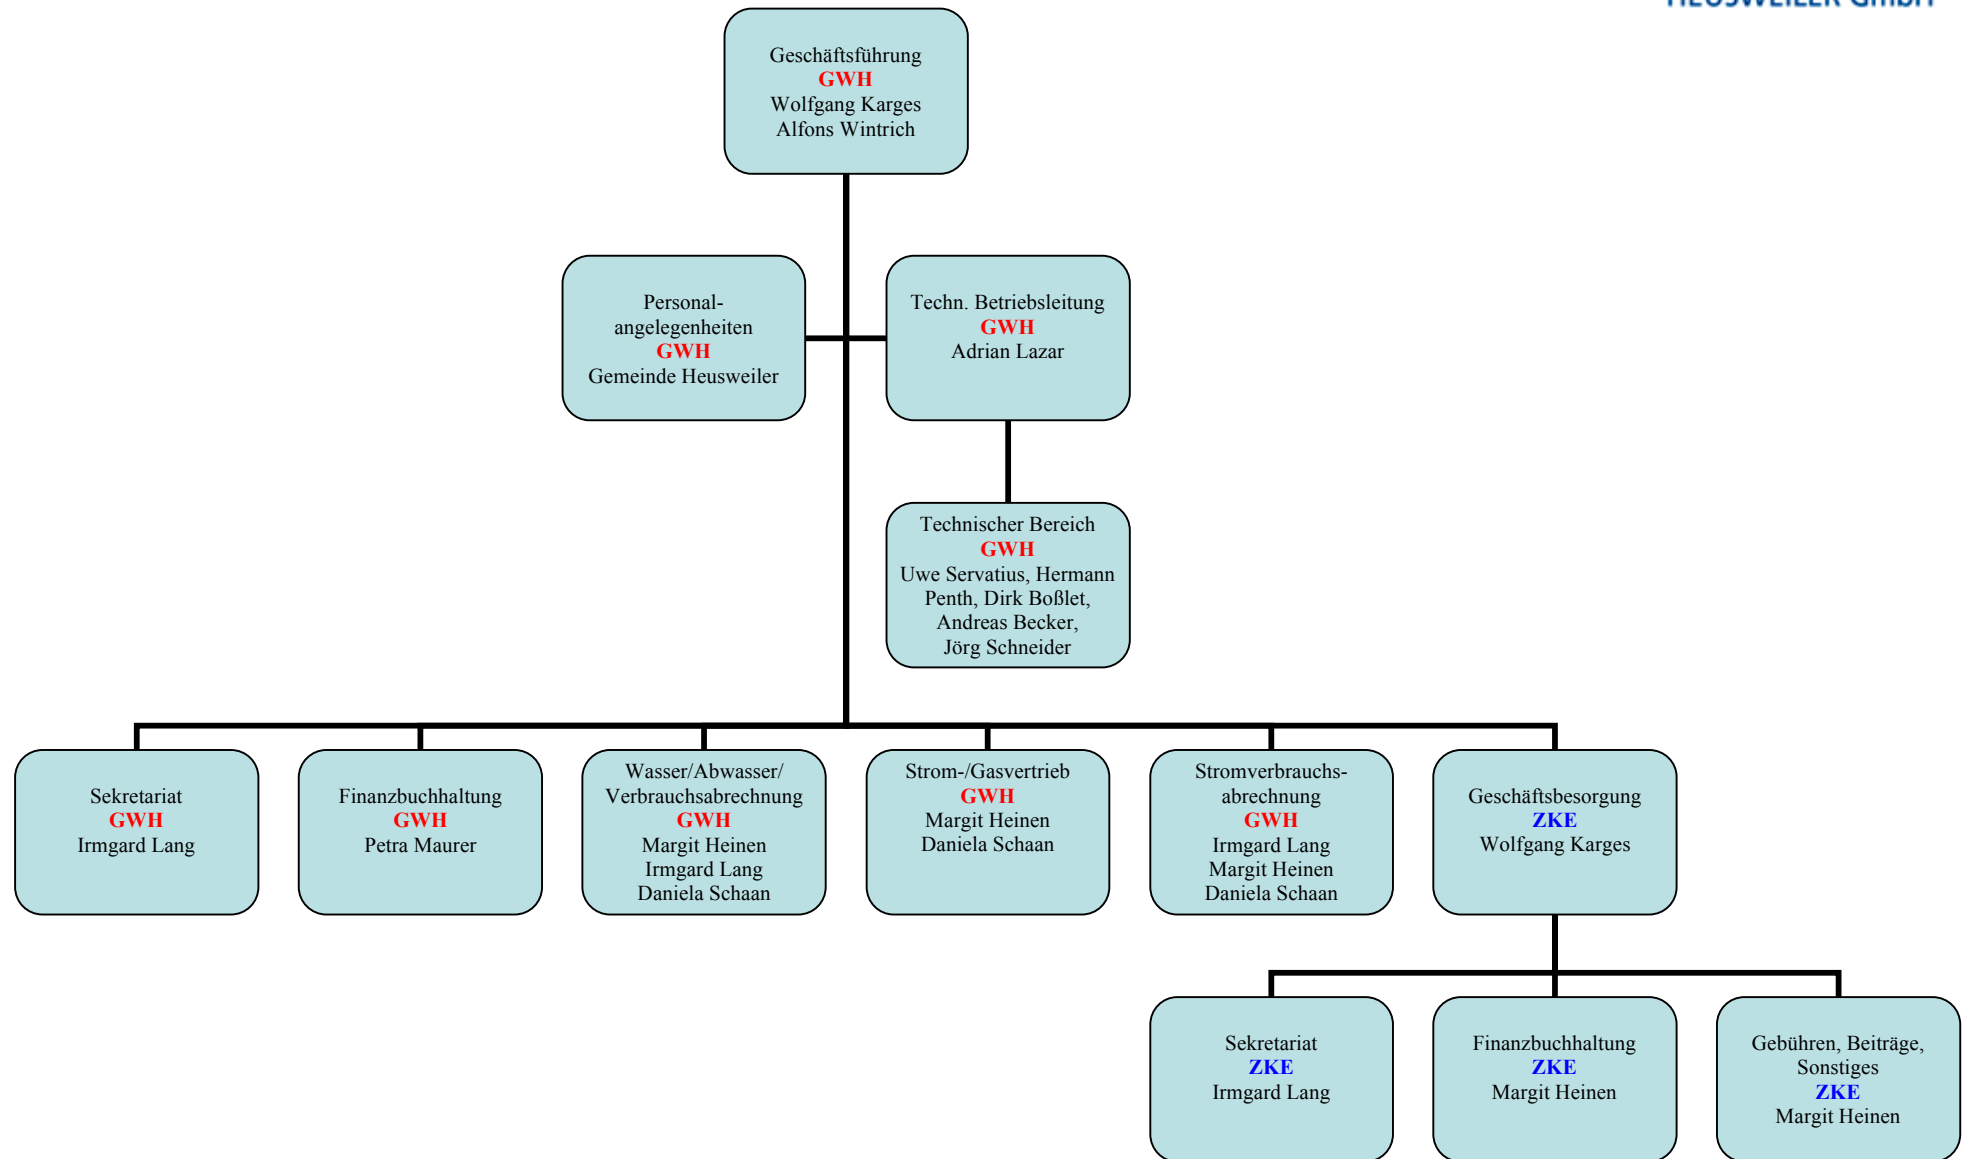

Mitarbeiter-Organigramm der GWH Stand 16.08.2011

Legende:
GWH: Gemeindegewerke Heusweiler GmbH
ZKE: Zweckverband kommunale Entsorgung Heusweiler