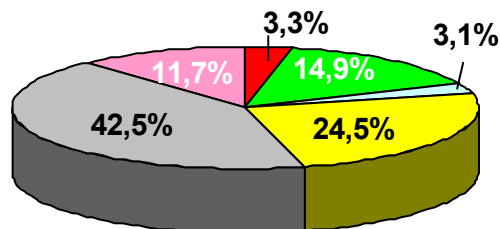

Co₂-Emissionen: 536 g/kWh
Radioaktiver Abfall: 0,0000 g/kWh

Gesamtmix Deutschland:

Co₂-Emissionen: 494 g/kWh
Radioaktiver Abfall: 0,0007 g/kWh

■ Erneuerbare Energien, gefördert nach dem EEG ■ sonst. erneuerbare Energien
■ sonst. fossile Energieträger ■ Kohle ■ Erdgas ■ Kernkraft