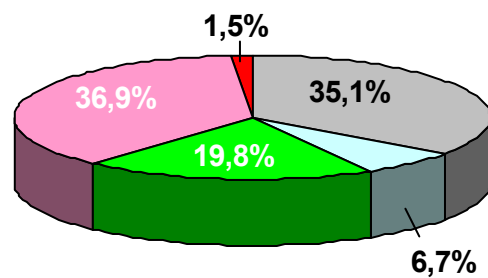

Co₂-Emissionen: 536 g/kWh
Radioaktiver Abfall: 0,0000 g/kWh

Gesamtmix Deutschland:

Co₂-Emissionen: 494 g/kWh
Radioaktiver Abfall: 0,0007 g/kWh

■ Erneuerbare Energien, gefördert nach dem EEG ■ sonst. erneuerbare Energien
■ sonst. fossile Energieträger ■ Kohle ■ Erdgas ■ Kernkraft