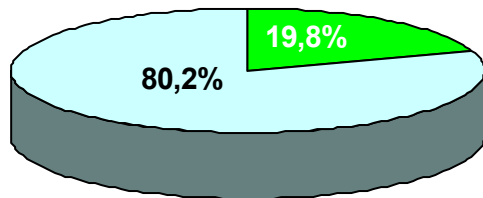

Strom-Herkunftsnachweis 2010 der Gemeindewerke Heusweiler GmbH

Ökostromprodukt der Gemeindewerke Heusweiler GmbH für alle Privatkunden:

Co₂-Emissionen: 0 g/kWh
Radioaktiver Abfall: 0,0000 g/kWh

Verbleibender Energieträgermix der Gemeindewerke Heusweiler GmbH:

Co₂-Emissionen: 536 g/kWh
Radioaktiver Abfall: 0,0000 g/kWh

Gesamtmix Deutschland:

Co₂-Emissionen: 494 g/kWh
Radioaktiver Abfall: 0,0007 g/kWh

■ Erneuerbare Energien, gefördert nach dem EEG ■ sonst. erneuerbare Energien
■ sonst. fossile Energieträger ■ Kohle ■ Erdgas ■ Kernkraft